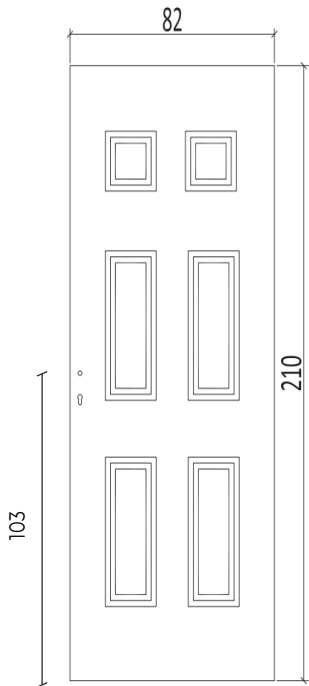

Melamic Series

TYPE MD

- ✓ HARGA TERJANGKAU
- ✓ LAPISAN TAHAN GORES
- ✓ LEBIH RINGAN & KOKOH
- ✓ LEBIH TAHAN RAYAP
- ✓ RAMAH LINGKUNGAN
- ✓ DESAIN KLASIK & MODERN MINIMALIS

UKURAN STANDAR

UKURAN		KOMPONEN	
Daun Pintu (LxT)	820 x 2100 mm	Ukuran Rangka Kayu	4 - 6 cm
Kusen	890 x 2145 mm	Rangka Dalam	Kayu Kalimantan
Opening	900 x 2150 mm	Komponen Daun Pintu	HoneyComb Paper, Edging Alumunium / PVC
Kusen Besi	70 x 45 x 0,5 mm (Putih,Coklat & Hitam)	Motif	Panel
Tebal Daun	36 mm