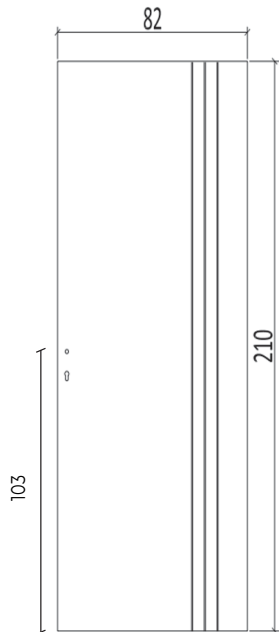

Melamic Series

TYPE ED

HoneyComb Paper sebagai komponen dalam daun pintu