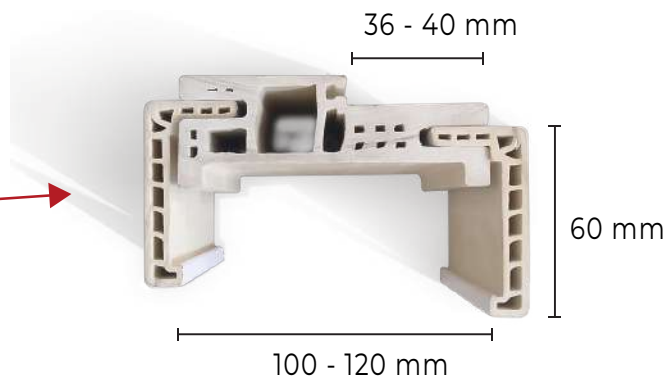

DETAIL KUSEN ARCHICRAFT

UKURAN STANDAR

SPESIFIKASI	
UKURAN	
Daun Pintu (LxT)	820 x 2150 mm
Kusen	890 x 2195 mm
Opening	900 x 2200 mm
Kusen	Archicraft (Putih, white pine, curpay & red wood)
Tebal Daun	36 - 40 mm
KOMPONEN	
Ukuran Rangka Kayu	4 - 6 cm
Rangka Dalam	Kayu Kalimantan
Komponen Daun Pintu	HoneyComb Paper, Edging Aluminium / PVC
Motif	Polos